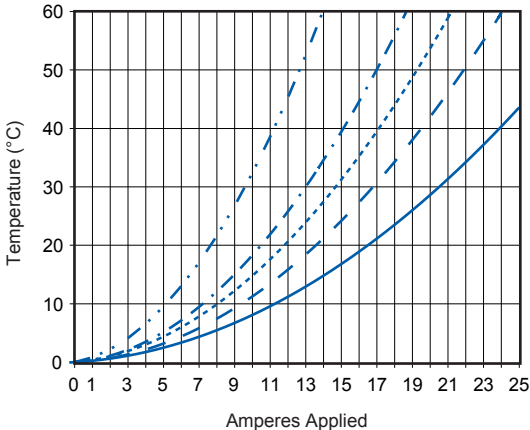

3 Pole Mini PL SPEC Pak®  
Temperature Rise VS. Current  
All Contacts Energized

— 12 AWG    - - - 14 AWG    ···· 16 AWG  
- · - · 18 AWG    - - - - 20 AWG