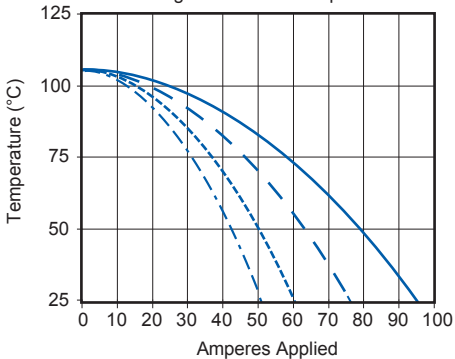

SB®50  
Derating vs. Ambient Temperature

- 6 AWG
- - 8 AWG
- ... 10 AWG
- · - 12 AWG